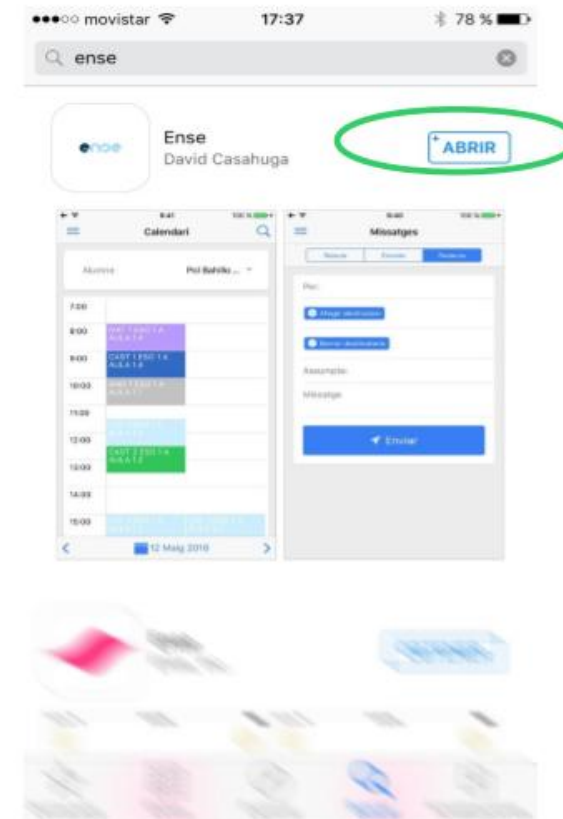

PLATAFORMA D'ASSISTÈNCIA I SEGUIMENT

COM FUNCIONA?

SI ACCEDEIXES DES DE LA NOSTRA PÀGINA WEB:

(NOMÉS CONSULTA)

www.insdanielblanxart.cat

The screenshot shows the website's header with the logo 'INS Daniel Blanxart' and navigation links: 'El Centre', 'Projectes del Centre', 'Oferta Educativa', 'Documents Normatius', 'Actualitat', and 'Secretaria'. Below the header, a dark blue bar displays the public attention hours: 'Horari d'atenció al públic: 10:00h a 14:00h (dilluns a divendres)'. The main content area features a background image of students and a large text overlay: '#noucursalBlanxart 2017-2018' and 'Benvinguts al nou curs escolar!'. A white box with a black border contains the text 'INSEREIX LES TEVES CREDENCIALS. USUARI I CLAU.' with a large white arrow pointing down to the 'Accedir' button. The footer includes a small image of a building, the center code 'Codi de centre: 08043978', the text 'Plataforma assistència alumnat', and the 'Accedir' button.

INSEREIX LES TEVES CREDENCIALS.
USUARI I CLAU.

Codi de centre: 08043978 Plataforma assistència alumnat Accedir

O POTS BAIXAR-TE L'APLICACIÓ:

Et permet consultar, com a la pàgina web, però també t'enviarà notificacions.

Instal·lació APP

Android

IOS

Instal·lació APP

Android

IOS

Instal·lació APP

Android

IOS

Instal·lació APP

Android - IOS

Android - IOS

Accés

idanielblanxart

La primera vegada entrem nom institut, usuari i clau d'accés